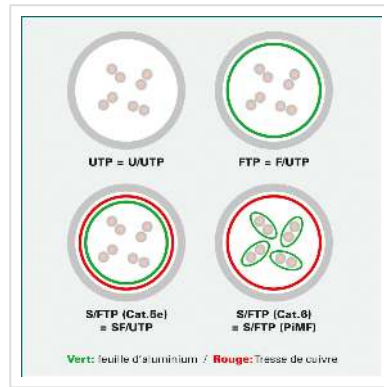

# ROLINE RM Cordon DataCenter U/FTP Cat.6A (Classe EA), slim, bleu, 5 m

|                               |                          |
|-------------------------------|--------------------------|
| <b>Numéro d'article</b>       | 21.45.3347               |
| <b>Constructeur</b>           | ROLINE RECYCLED MATERIAL |
| <b>Référence constructeur</b> | 21.45.3347               |
| <b>EAN (pièce unique)</b>     | 7630049630222            |

**Cordon réseau confectionné, blindé par paires, de catégorie 6A avec connecteurs RJ-45 aux deux extrémités. Convient comme câble de répartition dans les panneaux de brassage ou comme câble de raccordement d'appareils et est prévu pour une utilisation dans le réseau local. Câble DataCenter particulièrement fin et flexible de notre ligne de produits ROLINE Recycled Material avec des paires de fils individuelles dans un film recouvert d'aluminium pour une utilisation dans des espaces restreints, comme les centres de données.**

- Cordon twisted pair confectionné et blindé par paires
- Avec connecteurs RJ-45 des deux côtés
- Convient pour l'utilisation dans les réseaux Ethernet 10 Gigabit
- Câble particulièrement fin et flexible
- Pour une utilisation dans des espaces restreints
- Résistant grâce à la protection anti-plier injectée
- Affectation des contacts : 1:1 selon EIA/TIA568, 8 conducteurs
- Structure : tresse de 8 conducteurs, blindage par paires dans un film recouvert d'aluminium

## Caractéristiques techniques

Constructeur ROLINE RECYCLED MATERIAL

Groupe de produits Câble Twisted Pair

Types de produits Cordon FTP

Couleur bleu

Longueur 5 m

Type de protection FTP

Qualité de transmission Cat6A / Class EA