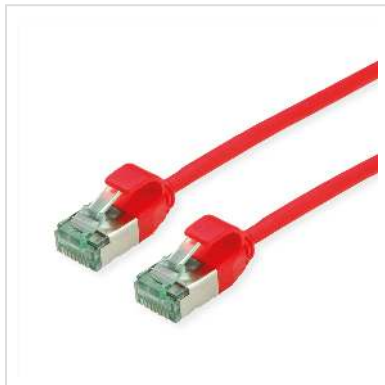

ROLINE RM Cordon DataCenter U/FTP Cat.6A (Classe EA), slim, rouge, 1 m

| | |
|-------------------------------|--------------------------|
| Numéro d'article | 21.45.3313 |
| Constructeur | ROLINE RECYCLED MATERIAL |
| Référence constructeur | 21.45.3313 |
| EAN (pièce unique) | 7630049629943 |

Cordon réseau confectionné, blindé par paires, de catégorie 6A avec connecteurs RJ-45 aux deux extrémités. Convient comme câble de répartition dans les panneaux de brassage ou comme câble de raccordement d'appareils et est prévu pour une utilisation dans le réseau local. Câble DataCenter particulièrement fin et flexible de notre ligne de produits ROLINE Recycled Material avec des paires de fils individuelles dans un film recouvert d'aluminium pour une utilisation dans des espaces restreints, comme les centres de données.

- Cordon twisted pair confectionné et blindé par paires
- Avec connecteurs RJ-45 des deux côtés
- Convient pour l'utilisation dans les réseaux Ethernet 10 Gigabit
- Câble particulièrement fin et flexible
- Pour une utilisation dans des espaces restreints
- Résistant grâce à la protection anti-plier injectée
- Affectation des contacts : 1:1 selon EIA/TIA568, 8 conducteurs
- Structure : tresse de 8 conducteurs, blindage par paires dans un film recouvert d'aluminium