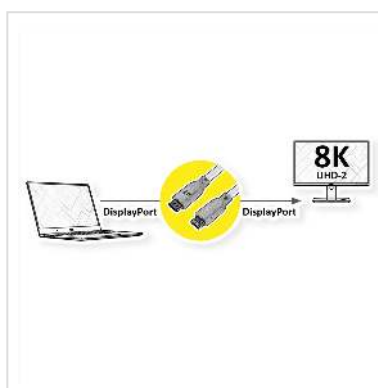

ROLINE RM Câble DisplayPort v1.4, DP M - DP M, noir, 3 m

Numéro d'article	11.45.5812
Constructeur	ROLINE RECYCLED MATERIAL
Référence constructeur	11.45.5812
EAN (pièce unique)	7630049632332

ROLINE RECYCLED MATERIAL câble DisplayPort M/M, avec connecteurs DP - pour le raccordement d'un portable, PC ou carte graphique avec un écran, une TV ou un projecteur - excellente qualité de transmission avec une résolution maximale allant jusqu' à 8K, à 7680x4320 @60Hz!

- DisplayPort est un standard de connexion universel pour la transmission de signaux d'image et de son, largement connu et apprécié dans le câblage informatique, industriel et domestique moderne. Les applications comprennent principalement la connexion de moniteurs ou de projecteurs à des ordinateurs, des ordinateurs portables, des ultrabooks, des NUC et des dispositifs similaires.
- Le connecteur nécessite moins d'espace que le VGA ou le DVI et est donc plus adapté aux appareils portables pour deux connecteurs sur une carte graphique (sur une plaque à fente).
- DisplayPort v1.4 prend en charge la compression de flux d'affichage 1.2a (DSC), la correction d'erreur directe et la norme HDR10.
- DP v1.4 peut atteindre une résolution maximale de 8K (7680x4320) @60Hz ou 4K (3840x2160) @120Hz
- La conception pratique de la prise empêche le câble de glisser hors de la prise DisplayPort et garantit une transmission vidéo stable.
- Conforme DP v1.4 (max. 7680 x 4320 @60Hz)