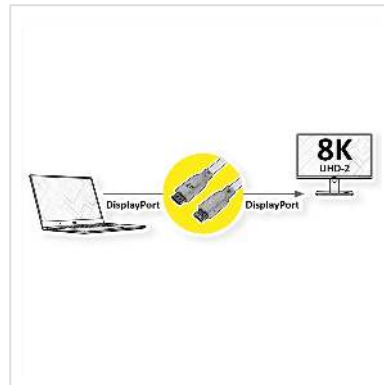

# ROLINE RM Câble DisplayPort v1.4, DP M - DP M, noir, 2 m

<b>Numéro d'article</b>	11.45.5811
<b>Constructeur</b>	ROLINE RECYCLED MATERIAL
<b>Référence constructeur</b>	11.45.5811
<b>EAN (pièce unique)</b>	7630049632325

**8K**

**HDR**

**ROLINE RECYCLED MATERIAL câble DisplayPort M/M, avec connecteurs DP - pour le raccordement d'un portable, PC ou carte graphique avec un écran, une TV ou un projecteur - excellente qualité de transmission avec une résolution maximale allant jusqu' à 8K, à 7680x4320 @60Hz!**

- DisplayPort est un standard de connexion universel pour la transmission de signaux d'image et de son, largement connu et apprécié dans le câblage informatique, industriel et domestique moderne. Les applications comprennent principalement la connexion de moniteurs ou de projecteurs à des ordinateurs, des ordinateurs portables, des ultrabooks, des NUC et des dispositifs similaires.
- Le connecteur nécessite moins d'espace que le VGA ou le DVI et est donc plus adapté aux appareils portables pour deux connecteurs sur une carte graphique (sur une plaque à fente).
- DisplayPort v1.4 prend en charge la compression de flux d'affichage 1.2a (DSC), la correction d'erreur directe et la norme HDR10.
- DP v1.4 peut atteindre une résolution maximale de 8K (7680x4320) @60Hz ou 4K (3840x2160) @120Hz
- La conception pratique de la prise empêche le câble de glisser hors de la prise DisplayPort et garantit une transmission vidéo stable.
- Conforme DP v1.4 (max. 7680 x 4320 @60Hz)