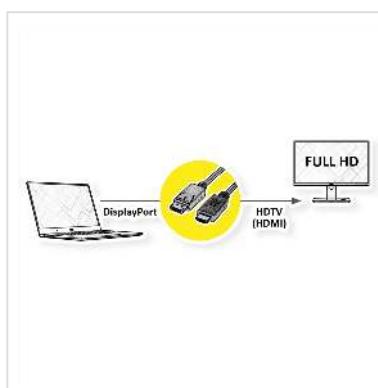

ROLINE RM Câble DisplayPort DP - HDTV, M/M, noir, 3 m

Numéro d'article	11.45.5782
Constructeur	ROLINE RECYCLED MATERIAL
Référence constructeur	11.45.5782
EAN (pièce unique)	7630049632370

2K

ROLINE RECYCLED MATERIAL Câble Displayport avec prise HDTV pour relier un ordinateur portable, un PC, un écran ou une carte graphique à un téléviseur, un projecteur ou un vidéoprojecteur - avec une qualité jusqu' à 1920x1080 @60Hz, y compris la transmission audio !

- HDTV est le standard pour la transmission vidéo numérique dans le secteur TV/multimédia pour par exemple: Connexion d'un téléviseur avec interface HDMI à un appareil de lecture avec connexion DisplayPort.
- Câble avec un port DisplayPort et une prise HDTV. DisplayPort est compatible avec le signal HDMI.
- Remarque: Un câble DisplayPort HDTV ne peut être utilisé que dans un seul sens: le connecteur DisplayPort ne peut être utilisé que du côté de la source de données (par ex. carte graphique).

Groupe de produits	Câble
Types de produits	Câble DP-HDTV
Couleur	noir
Longueur	3 m
Qualité de transmission	DisplayPort v1.1
Résolution maximale	1920 x 1080 / 1920 x 1200 @60Hz (2K, Full HD)
Connecteur face 1	DisplayPort mâle
Connecteur face 2	HDTV mâle
Type de connecteur face 1	DisplayPort
Genre du connecteur face 1	Mâle
Type de connecteur face 2	HDTV
Genre du connecteur face 2	Mâle
Domaine d'emploi	externe
Blindage du câble	blindé
Poids	124.1 g
Hauteur du colis	20 mm
Largeur du colis	150 mm
Profondeur du colis	150 mm
Poids du paquet	0.16 kg