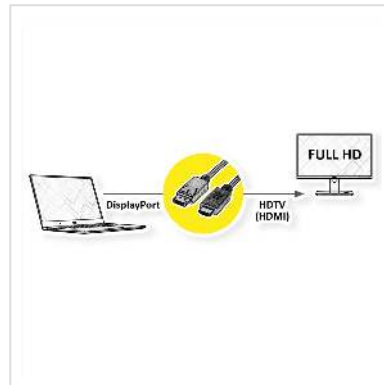

# ROLINE RM Câble DisplayPort DP - HDTV, M/M, noir, 2 m

Numéro d'article	11.45.5781
Constructeur	ROLINE RECYCLED MATERIAL
Référence constructeur	11.45.5781
EAN (pièce unique)	7630049632363

2K

**ROLINE RECYCLED MATERIAL Câble Displayport avec prise HDTV pour relier un ordinateur portable, un PC, un écran ou une carte graphique à un téléviseur, un projecteur ou un vidéoprojecteur - avec une qualité jusqu' à 1920x1080 @60Hz, y compris la transmission audio !**

- HDTV est le standard pour la transmission vidéo numérique dans le secteur TV/multimédia pour par exemple: Connexion d'un téléviseur avec interface HDMI à un appareil de lecture avec connexion DisplayPort.
- Câble avec un port DisplayPort et une prise HDTV. DisplayPort est compatible avec le signal HDMI.
- Remarque: Un câble DisplayPort HDTV ne peut être utilisé que dans un seul sens: le connecteur DisplayPort ne peut être utilisé que du côté de la source de données (par ex. carte graphique).

## Caractéristiques techniques

Constructeur	ROLINE RECYCLED MATERIAL
--------------	--------------------------

Groupe de produits	Câble
Types de produits	Câble DP-HDTV
Couleur	noir
Longueur	2 m
Qualité de transmission	DisplayPort v1.1
Résolution maximale	1920 x 1080 / 1920 x 1200 @60Hz (2K, Full HD)
Connecteur face 1	DisplayPort mâle
Connecteur face 2	HDTV mâle
Type de connecteur face 1	DisplayPort
Genre du connecteur face 1	Mâle
Type de connecteur face 2	HDTV
Genre du connecteur face 2	Mâle
Domaine d'emploi	externe
Blindage du câble	blindé
Poids	89.3 g
Hauteur du colis	20 mm
Largeur du colis	100 mm
Profondeur du colis	100 mm
Poids du paquet	0.125 kg