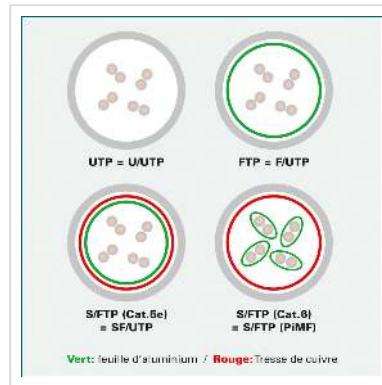

ROLINE GREEN Cordon Data Center UTP Cat.6A (Classe EA), LSOH, slim, vert, 5 m

Numéro d'article	21.44.3937
Constructeur	ROLINE GREEN
Référence constructeur	21.44.3937
EAN (pièce unique)	7630049624047

Cordon confectionné non blindé de catégorie 6A avec des connecteurs RJ45 de qualité. Cordon très fin et flexible pour une utilisation dans des espaces confinés, tels que des centres de données.

- Cordon à paire torsadée non blindé
- Connecteurs RJ-45 des deux côtés
- Pour une utilisation dans les réseaux Ethernet 10 Gigabits
- Câble très fin et flexible
- Pour une utilisation dans des espaces confinés
- Résistant grâce à la protection anti-pliure moulée
- Affectation des broches: 1: 1 selon EIA / TIA568, 8 fils
- Structure: fil à 8 conducteurs

Les produits ROLINE GREEN sont uniquement pourvus d'une étiquette en papier et construits avec des matériaux TPE sans halogène; ils sont livrés sans sacs et attaches en plastique.

Caractéristiques techniques

Constructeur	ROLINE GREEN
--------------	--------------

Groupe de produits	Câble Twisted Pair
Types de produits	Cordon UTP
Couleur	vert
Longueur	5 m
Comprend	Câble sans sac plastique, juste marqué par une étiquette en papier
Type de protection	UTP
Qualité de transmission	Cat6A / Class EA
Nombre de fils	8
Type de fils	Tresse
Croisé	non
Câble fin	oui
Protection du levier d'arrêt	oui
Douille de protection contre le ployage	injecté
Couleur (douille)	vert
Câble LSOH	oui
Matériel du manteau extérieur du câble	LSOH-TPE
Type de connecteur face 1	RJ-45
Genre du connecteur face 1	Mâle
Type de connecteur face 2	RJ-45
Genre du connecteur face 2	Mâle
Connecteur type RJ45	Standard
Température de fonctionnement min.	-10 °C