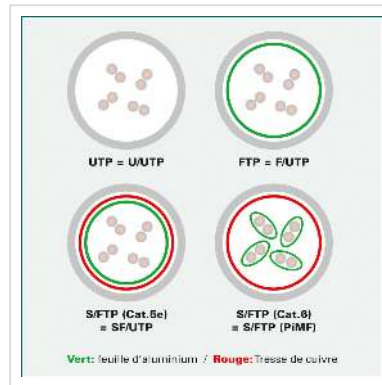

ROLINE GREEN Cordon Data Center UTP Cat.6A (Classe EA), LSOH, slim, gris, 0,15 m

Numéro d'article	21.44.3900
Constructeur	ROLINE GREEN
Référence constructeur	21.44.3900
EAN (pièce unique)	7630049623736

Cordon confectionné non blindé de catégorie 6A avec des connecteurs RJ45 de qualité. Cordon très fin et flexible pour une utilisation dans des espaces confinés, tels que des centres de données.

- Cordon à paire torsadée non blindé
- Connecteurs RJ-45 des deux côtés
- Pour une utilisation dans les réseaux Ethernet 10 Gigabits
- Câble très fin et flexible
- Pour une utilisation dans des espaces confinés
- Résistant grâce à la protection anti-pliure moulée
- Affectation des broches: 1: 1 selon EIA / TIA568, 8 fils
- Structure: fil à 8 conducteurs

Les produits ROLINE GREEN sont uniquement pourvus d'une étiquette en papier et construits avec des matériaux TPE sans halogène; ils sont livrés sans sacs et attaches en plastique.

Caractéristiques techniques

Constructeur	ROLINE GREEN
--------------	--------------

Groupe de produits	Câble Twisted Pair
Types de produits	Cordon UTP
Couleur	gris
Longueur	0.15 m
Comprend	Câble sans sac plastique, juste marqué par une étiquette en papier
Type de protection	UTP
Qualité de transmission	Cat6A / Class EA
Nombre de fils	8
Type de fils	Tresse
Croisé	non
Câble fin	oui
Protection du levier d'arrêt	oui
Douille de protection contre le ployage	injecté
Couleur (douille)	gris
Câble LSOH	oui
Matériel du manteau extérieur du câble	LSOH-TPE
Type de connecteur face 1	RJ-45
Genre du connecteur face 1	Mâle
Type de connecteur face 2	RJ-45
Genre du connecteur face 2	Mâle
Connecteur type RJ45	Standard
Température de fonctionnement min.	-10 °C