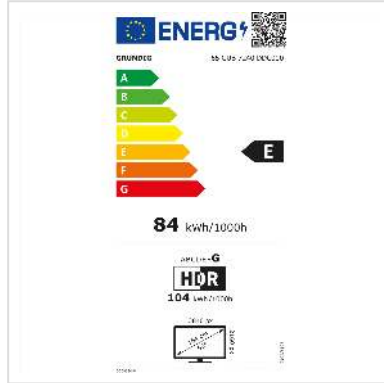

# Grundig TV 65 GUB 7240, 65", UHD

|                               |             |                |
|-------------------------------|-------------|----------------|
| <b>Numéro d'article</b>       | 05.03.0003  | <b>GRUNDIG</b> |
| <b>Constructeur</b>           | Grundig     |                |
| <b>Référence constructeur</b> | 65 GUB 7240 |                |