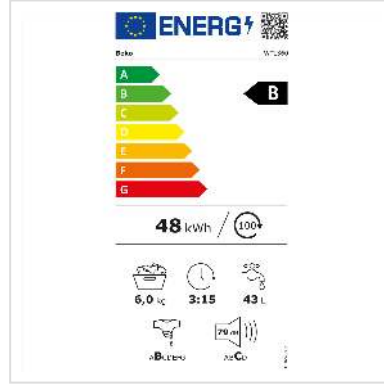

# Beko Lave-linge WTL360, Toplader, 6kg, B

<b>Numéro d'article</b>	04.07.0211
<b>Constructeur</b>	Beko
<b>Référence constructeur</b>	WTL360
<b>EAN (pièce unique)</b>	8690842754258

**Le BEKO WTL360 est un lave-linge compact à chargement par le haut d'une capacité de 6 kg, qui allie nettoyage efficace et design peu encombrant. Avec ses programmes de lavage modernes, il assure un entretien en douceur et une propreté fiable à chaque lavage.**

Le BEKO WTL360 est la solution idéale pour les petits ménages ou les espaces limités. Avec une capacité de 6 kg, elle offre une capacité suffisante pour les besoins de lavage quotidiens, tandis que son design élancé à chargement par le haut permet une installation flexible. Les différents programmes de lavage garantissent un nettoyage en profondeur et un entretien en douceur pour différents textiles. Grâce à la technologie à haute efficacité énergétique, il réduit la consommation d'eau et d'électricité et assure ainsi un entretien du linge respectueux de l'environnement.

## Caractéristiques techniques

Constructeur	Beko
Groupe de produits	Lavage et séchage
Types de produits	Lave-linge
Couleur	blanc
Description du modèle	WTL360
Classe d'énergie efficace	B

Consommation d'énergie pour 100 cycles de lavage	48 kWh
--	--------

Capacité de charge de lavage	6 kg
------------------------------	------

Groupe de couleurs	blanc
--------------------	-------

Vitesse d'essorage max.	1200 RPM
-------------------------	----------

Hauteur	90 cm
---------	-------