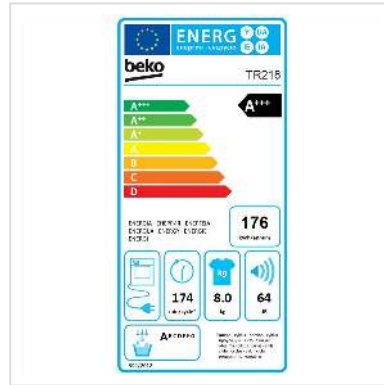

Beko Sèche-linge TR218, 8kg, A+++

Numéro d'article	04.07.0203
Constructeur	Beko
Référence constructeur	TR218
EAN (pièce unique)	8690842634598

Découvrez le sèche-linge TR218 de Beko - votre solution pour un séchage rapide et efficace de votre linge.

Grâce à sa technologie innovante de pompe à chaleur, le TR218 sèche vos vêtements en douceur et en économisant de l'énergie. Grâce à une multitude de programmes de séchage et à un capteur d'humidité pratique, vous obtenez toujours un linge parfaitement sec, selon vos besoins. Avec son design moderne et son utilisation conviviale, le sèche-linge TR218 est le complément idéal pour chaque ménage. Commandez dès maintenant et découvrez le confort et la fiabilité ultimes avec le sèche-linge Beko TR218.

Le capteur d'humidité intégré du TR218 permet de surveiller précisément le processus de séchage afin de s'assurer que votre linge atteint exactement le niveau de séchage souhaité. Cela permet non seulement de garantir un séchage uniforme, mais aussi d'optimiser la consommation d'énergie en arrêtant automatiquement le sèche-linge dès que le niveau de séchage souhaité est atteint.

Caractéristiques techniques

Constructeur	Beko
Groupe de produits	Lavage et séchage
Types de produits	Sèche-linge
Couleur	blanc
Description du modèle	TR218

Rotation du niveau de bruit (max.)	64 dB
Classe d'énergie efficace	A+++
Consommation annuelle d'énergie	175.4 kWh
Verrouillage enfant	oui
Doorstop	droit
Affichage	oui
Capacité de chargement de séchage	8 kg
Groupe de couleurs	blanc
Couleur de la porte	noir
Programmes secs	15
Hauteur	84.6 cm
Largeur	59.8 cm
Profondeur	60.7 cm
Poids	44 kg
Hauteur du colis	885 mm
Largeur du colis	650 mm
Profondeur du colis	630 mm
Poids du paquet	45 kg