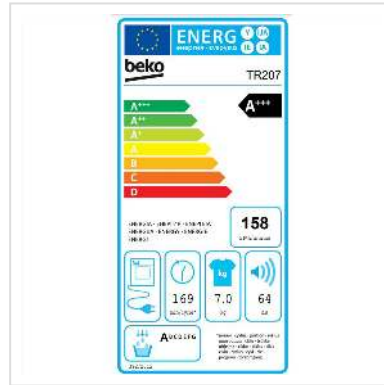

Beko Sèche-linge TR207 , 7kg, A+++

Numéro d'article	04.07.0200
Constructeur	Beko
Référence constructeur	TR207
EAN (pièce unique)	8690842634529

Grâce au sèche-linge Beko, vos vêtements sèchent rapidement et leur couleur reste éclatante.

Caractéristiques techniques

Constructeur	Beko
Groupe de produits	Lavage et séchage
Types de produits	Sèche-linge
Couleur	blanc
Description du modèle	TR207

Rotation du niveau de bruit (max.)	64 dB
Classe d'énergie efficace	A+++
Consommation annuelle d'énergie	157.8 kWh
Verrouillage enfant	oui
Affichage	oui
Capacité de chargement de séchage	7 kg
Groupe de couleurs	blanc
Couleur de la porte	noir
Programmes secs	15
Hauteur	846 mm
Largeur	598 mm
Profondeur	545 mm
Poids	42.5 kg
Hauteur du colis	885 mm
Largeur du colis	650 mm
Profondeur du colis	550 mm
Poids du paquet	43.5 kg