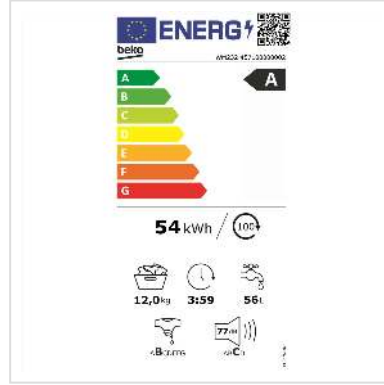

Beko lave-linge WM232, 12kg, A, blanc

Numéro d'article 04.07.0197
Constructeur Beko
Référence constructeur WM232
EAN (pièce unique) 8690842634246

Le lave-linge WM232 de Beko est un appareil performant et fiable, réputé pour sa grande qualité et sa facilité d'utilisation. Avec une capacité de 12 kg et une vitesse d'essorage maximale de 1400 tr/min, ce lave-linge est idéal pour les ménages de petite et moyenne taille.

Caractéristiques techniques

Constructeur	Beko
Groupe de produits	Lavage et séchage
Types de produits	Lave-linge
Couleur	blanc
Description du modèle	WM232
Classe d'énergie efficace (A-G)	A
Verrouillage enfant	oui
Nombre de programmes	15
Doorstop	droit
Affichage	oui
Rotation du niveau de bruit	77 dB
Capacité de charge de lavage	12 kg
Groupe de couleurs	blanc
Vitesse d'essorage max.	1400 RPM
Hauteur	84.5 cm
Largeur	60 cm
Profondeur	63 cm
Poids	78 kg
Hauteur du colis	885 mm
Largeur du colis	650 mm
Profondeur du colis	650 mm
Poids du paquet	79 kg