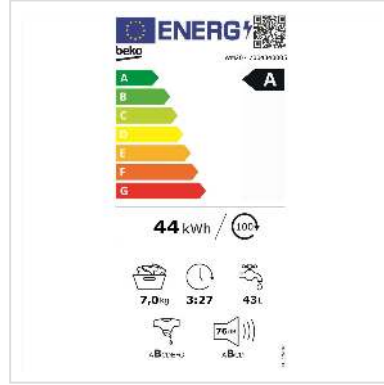

Beko lave-linge WM207, 7kg

Numéro d'article	04.07.0192
Constructeur	Beko
Référence constructeur	WM207
EAN (pièce unique)	8690842629426

Le lave-linge WM207 de Beko est un appareil performant et fiable, réputé pour sa grande qualité et sa facilité d'utilisation. Avec une capacité de 7 kg et une vitesse d'essorage maximale de 1400 tr/min, ce lave-linge est idéal pour les ménages de petite et moyenne taille.

Le WM207 dispose d'une multitude de fonctions qui rendent le lavage de vos vêtements et plus efficace. Le système de gestion automatique de l'eau adapte la quantité d'eau à la charge afin d'économiser de l'eau et de l'énergie. Le mode spécial Pet Hair Removal est idéal pour les propriétaires d'animaux domestiques, car il élimine efficacement les poils d'animaux et garde vos vêtements propres et frais.

Caractéristiques techniques

Constructeur	Beko
Groupe de produits	Lavage et séchage
Types de produits	Lave-linge

Couleur	blanc
Description du modèle	WM207
Classe d'énergie efficace (A-G)	A
Verrouillage enfant	oui
Nombre de programmes	15
Affichage	oui
Type laveuse	Chargeur frontal
Rotation du niveau de bruit	72 dB
Capacité de charge de lavage	7 kg
Groupe de couleurs	blanc
Hauteur	84 cm
Largeur	60 cm
Profondeur	49 cm
Poids	64 kg
Hauteur du colis	885 mm
Largeur du colis	650 mm
Profondeur du colis	515 mm
Poids du paquet	65 kg