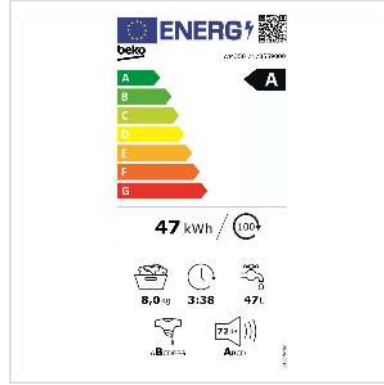

# Beko lave-linge WM350, 9kg

<b>Numéro d'article</b>	04.07.0189
<b>Constructeur</b>	Beko
<b>Référence constructeur</b>	WM350
<b>EAN (pièce unique)</b>	8690842642302

**Le lave-linge WM350 de Beko est un appareil performant et fiable, réputé pour sa grande qualité et sa facilité d'utilisation. Avec une capacité de 9 kg et une vitesse d'essorage maximale de 1400 tr/min, ce lave-linge est idéal pour les ménages de petite et moyenne taille.**

Le WM350 dispose d'une multitude de fonctions qui rendent le lavage de vos vêtements et plus efficace. Le système de gestion automatique de l'eau adapte la quantité d'eau à la charge afin d'économiser de l'eau et de l'énergie. Le mode spécial Pet Hair Removal est idéal pour les propriétaires d'animaux domestiques, car il élimine efficacement les poils d'animaux et garde vos vêtements propres et frais.

## Caractéristiques techniques

Constructeur	Beko
Groupe de produits	Lavage et séchage
Types de produits	Lave-linge

Couleur	blanc
Description du modèle	WM350
Classe d'énergie efficace (A-G)	A
Consommation d'énergie pour 100 cycles de lavage	47 kWh
Verrouillage enfant	oui
Nombre de programmes	15
Affichage	oui
Type laveuse	Chargeur frontal
Processus de lavage du niveau de bruit	72 dB
Capacité de charge de lavage	8 kg
Groupe de couleurs	blanc
Couleur de la porte	noir
Vitesse d'essorage max.	1400 RPM
Hauteur	845 mm
Largeur	600 mm
Profondeur	550 mm
Poids	72 kg
Hauteur du colis	885 mm
Largeur du colis	650 mm
Profondeur du colis	600 mm
Poids du paquet	77 kg