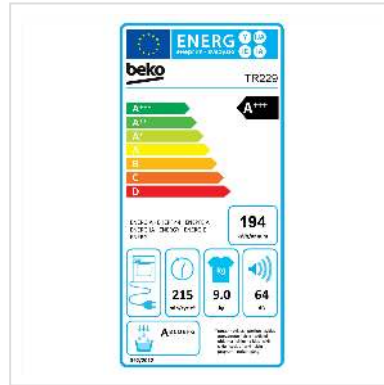

Beko Sèche-linge TR229, 9Kg A+++

Numéro d'article	04.07.0184
Constructeur	Beko
Référence constructeur	TR229
EAN (pièce unique)	8690842676925

Ce sèche-linge de 9 kg est idéal pour les familles un peu plus nombreuses. Avec A+++, il appartient à la classe énergétique la plus élevée et préserve l'environnement.

Le TR229 de Beko offre un espace de séchage généreux avec différents programmes pour répondre aux besoins de votre linge. Grâce à sa technologie de détection avancée, il sèche vos vêtements de manière uniforme et efficace, sans les abîmer. Sa capacité de 9 kilogrammes vous permet de gérer sans effort des charges plus importantes.

La technologie de pompe à chaleur du TR229 de Beko assure non seulement un séchage efficace, mais contribue également à économiser de l'énergie et à réduire votre facture d'électricité. Avec la classe d'efficacité énergétique A+++, vous pouvez être sûr de préserver non seulement votre linge, mais aussi l'environnement.

Caractéristiques techniques

Constructeur	Beko
Groupe de produits	Lavage et séchage
Types de produits	Sèche-linge
Couleur	blanc
Description du modèle	TR229
Rotation du niveau de bruit (max.)	64 dB

Classe d'énergie efficace	A+++
Consommation annuelle d'énergie	193.8 kWh
Verrouillage enfant	oui
Affichage	oui
Capacité de chargement de séchage	9 kg
Groupe de couleurs	blanc
Couleur de la porte	noir
Programmes secs	15
Hauteur	846 mm
Largeur	597 mm
Profondeur	663 mm
Poids	44 kg
Hauteur du colis	885 mm
Largeur du colis	650 mm
Profondeur du colis	630 mm
Poids du paquet	52.1 kg