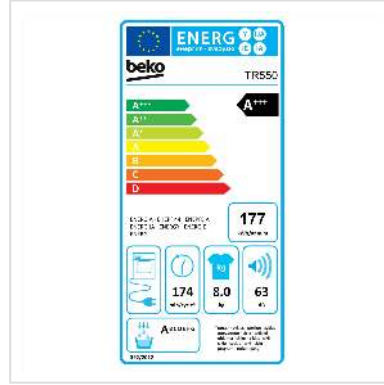

Beko Sèche-linge DS8539MCH, 8kg, anthracite

Numéro d'article 04.07.0164
Constructeur Beko
Référence constructeur TR550
EAN (pièce unique) 8690842626630

Le sèche-linge Beko TR550 convainc par sa technologie de séchage efficace, son soin du linge en douceur et ses fonctions pratiques pour une utilisation confortable au quotidien.

Caractéristiques techniques

Constructeur Beko

Groupe de produits	Lavage et séchage
Types de produits	acrobate
Couleur	blanc
Description du modèle	TR550
Classe d'énergie efficace	A+++
Consommation annuelle d'énergie	176.8 kWh
Verrouillage enfant	oui
Doorstop	droit
Affichage	oui
Type de maison	Maison individuelle
Indicateur de temps restant	oui
Délai de démarrage	oui
Capacité de chargement de séchage	8 kg
Pli	oui
Groupe de couleurs	blanc
Couleur de la porte	blanc
Groupe de matériaux	métal
Comptoir	oui
Programmes secs	15
Compatible Smart Home	oui
Hauteur	846 mm
Largeur	598 mm
Profondeur	605 mm
Poids	44 kg
Hauteur du colis	885 mm
Largeur du colis	650 mm
Profondeur du colis	630 mm