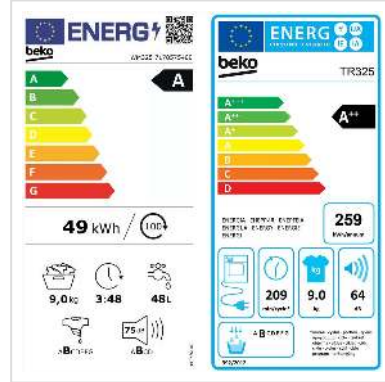

# Beko Tour de lavage, 8kg 50081464CH1 / 600873CH

**Numéro d'article** 04.07.0152  
**Constructeur** Beko  
**Référence constructeur** WM325\_TR325  
**EAN (pièce unique)** 7630049651357

**La tour de lavage Beko, composée du 50081464CH1 (lave-linge) et du 600873CH (sèche-linge), est efficace, durable et peu bruyante.**

L'article se compose de :

Lave-linge : 04.07.0045 - Classe d'efficacité énergétique : C

Sèche-linge : 04.07.0026 - Classe d'efficacité énergétique : A+++

Pièce de jonction : 04.07.0029

### Caractéristiques techniques

Constructeur	Beko
Groupe de produits	Lavage et séchage
Types de produits	Tour de lavage
Couleur	blanc
Description du modèle	WM325_TR325
Classe d'énergie efficace (A-G)	A
Nombre de programmes	15
Affichage	oui
Type laveuse	Chargeur frontal
Indicateur de temps restant	oui
Délai de démarrage	oui
Rotation du niveau de bruit	64 dB
Capacité de charge de lavage	9 kg
Capacité de chargement de séchage	9 kg
Groupe de couleurs	blanc
Couleur de la porte	noir
Groupe de matériaux	métal
Vitesse d'essorage max.	1400 RPM
Hauteur	168.6 cm
Largeur	60 cm
Profondeur	60.5 cm
Poids	117 kg