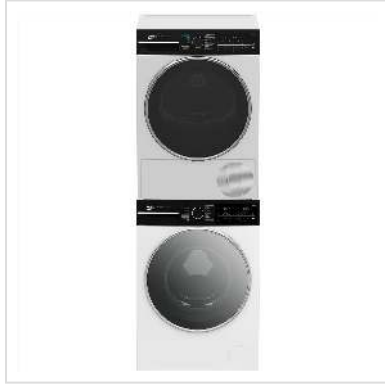

# Beko Tour de lavage 10kg, WM530 / TR530

**Numéro d'article** 04.07.0146  
**Constructeur** Beko  
**Référence constructeur** WM530\_TR530  
**EAN (pièce unique)** 7630049651302

**Le TR530 est un auxiliaire ménager pratique avec le WM530, qui a un nouveau design et brille. Si vous souhaitez connecter les machines pour former une tour de lavage, vous devez commander la pièce de connexion séparément.**

## Lave-linge

Avec une capacité de 10 kg, une vitesse d'essorage variable jusqu'à 1400 tr/min et jusqu'à 24 heures de présélection de l'heure de démarrage, vous pouvez planifier votre routine quotidienne de manière individuelle. 15 programmes et de nombreuses fonctions supplémentaires offrent un soin optimal pour chaque vêtement. La fonction vapeur SteamCure vous facilite la vie en adoucissant les taches avant le lavage et en empêchant le froissement. En outre, l'appareil offre une solution particulièrement efficace contre 24 types de taches différentes grâce au programme spécial StainExpert.

## Caractéristiques techniques

Constructeur	Beko
Groupe de produits	Lavage et séchage
Types de produits	Tour de lavage

Couleur	blanc
Description du modèle	WM530_TR530
Classe d'énergie efficace (A-G)	A
Consommation annuelle d'énergie	282 kWh
Consommation d'énergie pour 100 cycles de lavage	51 kWh
Affichage	oui
Indicateur de temps restant	oui
Processus de lavage du niveau de bruit	75 dB
Rotation du niveau de bruit	75 dB
Capacité de charge de lavage	10 kg
Capacité de chargement de séchage	10 kg
Groupe de couleurs	blanc
Couleur de la porte	noir
Hauteur	168 cm
Largeur	60 cm
Profondeur	58 cm
Poids	119.5 kg
Poids du paquet	124.8 kg