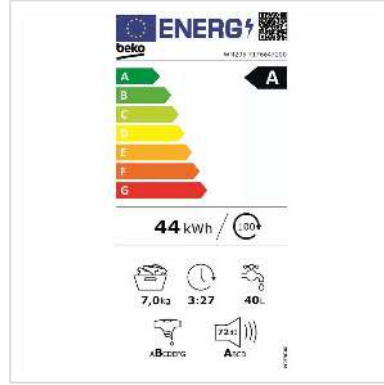

# Beko Lave-linge WM205, 7kg, A

**Numéro d'article** 04.07.0129  
**Constructeur** Beko  
**Référence constructeur** WM205  
**EAN (pièce unique)** 8690842590597

**Le lave-linge Beko WM205 vous permet de laver votre linge en profondeur tout en préservant l'environnement, grâce à la classe d'efficacité énergétique A.**

## Caractéristiques techniques

Constructeur	Beko
Groupe de produits	Lavage et séchage
Types de produits	Lave-linge
Couleur	blanc
Description du modèle	WM205
Classe d'énergie efficace (A-G)	A
Affichage	oui
Capacité de chargement de séchage	7 kg
Groupe de couleurs	blanc
Couleur de la porte	noir