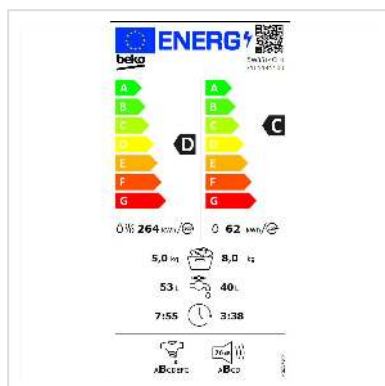

# Beko Lave-linge séchant (2en1), 5W8514CH1, W8kg/T5kg, SteamCure, 1'400U/min

<b>Numéro d'article</b>	04.07.0060
<b>Constructeur</b>	Beko
<b>Référence constructeur</b>	5W8514CH1
<b>EAN (pièce unique)</b>	8690842373350