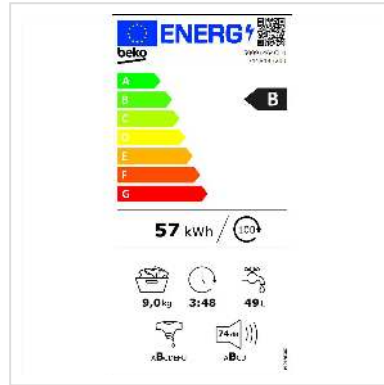

Beko lave-linge 50091464CH1, 9kg, SteamCure, 1'400U/min

Numéro d'article	04.07.0044
Constructeur	Beko
Référence constructeur	50091464CH1
EAN (pièce unique)	8690842417474

Ne vous inquiétez pas de votre facture d'électricité lorsque vous faites la lessive. Grâce à la conception du moteur sans balais, le moteur ProSmart™ inverter offre une faible consommation d'énergie, des niveaux sonores réduits et une durée de vie plus longue.

Caractéristiques techniques

Constructeur	Beko
--------------	------

Groupe de produits	Lavage et séchage
Types de produits	Lave-linge
Couleur	blanc
Classe d'énergie efficace (A-G)	B
Consommation d'énergie pour 100 cycles de lavage	57 kWh
Nombre de programmes	15
Aqua Stop	oui
Doorstop	gauche
Affichage	oui
Type de maison	Maison individuelle
Type laveuse	Chargeur frontal
Centrifuge Classe d'efficacité	A+++
Indicateur de temps restant	oui
Délai de démarrage	oui
Processus de lavage du niveau de bruit	52 dB
Rotation du niveau de bruit	74 dB
Capacité de charge de lavage	9 kg
Groupe de couleurs	blanc
Couleur de la porte	noir
Groupe de matériaux	métal
Comptoir	oui
Vitesse d'essorage max.	1400 RPM
Compatible Smart Home	oui
Hauteur	840 mm