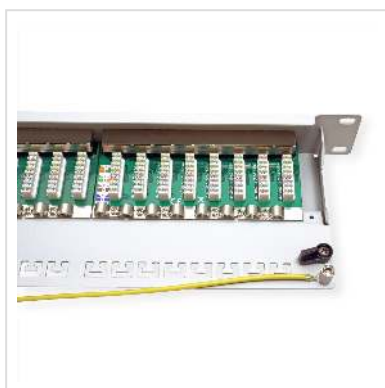

VALUE Panneau de brassage Cat.6A (Classe EA) 19", 24 ports, STP, gris

Numéro d'article	26.99.0361
Constructeur	VALUE
Référence constructeur	26.99.0361
EAN (pièce unique)	7611990131686

- Le panneau de brassage VALUE Cat.6a 19" satisfait les exigences de la Cat. 6/Classe EA en lien permanent et est idéal pour les réseaux 10 Gigabit Ethernet
- Raccordement des câbles par l'arrière par pince LSPlus avec code de couleur imprimé selon EIA/TIA568A
- Boîtier et couvercle en acier
- Couleur: gris

Caractéristiques techniques

Constructeur	VALUE
Groupe de produits	Technique de raccordement TP
Types de produits	Panneau de brassage Cat.6A / Class EA
Couleur	gris
Type de protection	blindé
Qualité de transmission	Cat6A / Class EA
Système d'armoire	Technique 19"-/10"
Nombre de ports	24
Raccordement de câble	Krone LSPlus
Attribution	EIA/TIA 568A & 568B
Montage modulaire	non