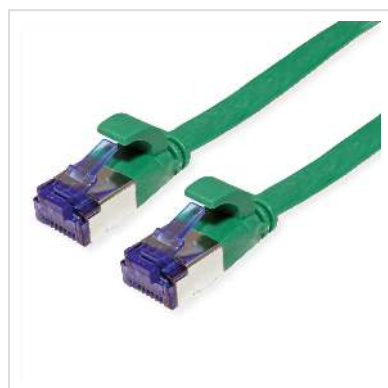

Cordon VALUE Cat.6A (Classe EA) F/UTP confectionné, plat, vert, 2 m

Numéro d'article	21.99.2142
Constructeur	VALUE
Référence constructeur	21.99.2142
EAN (pièce unique)	7630049623248

Cordon blindé confectionné extra-plat avec connecteurs RJ-45.

- Cordon plat adapté aux endroits étriqués.
- Cordon résistant grâce à la protection anti-plier moulée.
- S'adapte à une utilisation comme cordon de brassage ou de liaison ou encore comme câble de raccordement.
- Assignation des connecteurs 1:1 selon la norme EIA / TIA 568, 8 fils.
- Structure: tresse de 8 fils, blindage total par feuille d'aluminium.
- Contacts dorés.

Caractéristiques techniques

Constructeur	VALUE
Groupe de produits	Câble Twisted Pair
Types de produits	Câble U/FTP
Couleur	vert
Longueur	2 m
Type de protection	FTP

Qualité de transmission	Cat6A / Class EA
-------------------------	------------------