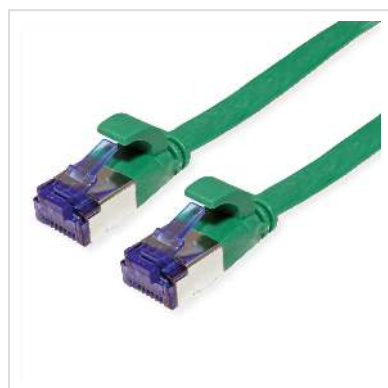

Cordon VALUE Cat.6A (Classe EA) F/UTP confectionné, plat, vert, 1 m

Numéro d'article	21.99.2141
Constructeur	VALUE
Référence constructeur	21.99.2141
EAN (pièce unique)	7630049623224

Cordon blindé confectionné extra-plat avec connecteurs RJ-45.

- Cordon plat adapté aux endroits étriqués.
- Cordon résistant grâce à la protection anti-pliage moulée.
- S'adapte à une utilisation comme cordon de brassage ou de liaison ou encore comme câble de raccordement.
- Assignation des connecteurs 1:1 selon la norme EIA / TIA 568, 8 fils.
- Structure: tresse de 8 fils, blindage total par feuille d'aluminium.
- Contacts dorés.

Caractéristiques techniques

Constructeur	VALUE
Groupe de produits	Câble Twisted Pair
Types de produits	Câble U/FTP
Couleur	vert
Longueur	1 m
Type de protection	FTP

Qualité de transmission	Cat6A / Class EA
Impédance	100 Ohm
Nombre de fils	8
Type de fils	Tresse
Croisé	non
Câble ruban	oui
Protection du levier d'arrêt	oui
Douille de protection contre le ployage	injecté
Couleur (douille)	vert
Câble LSOH	non
Type de connecteur face 1	RJ-45
Genre du connecteur face 1	Mâle
Type de connecteur face 2	RJ-45
Genre du connecteur face 2	Mâle
Connecteur type RJ45	Standard
Particularités techniques	Câble plat
Poids	22.7 g
Hauteur du colis	20 mm
Largeur du colis	50 mm
Profondeur du colis	50 mm
Poids du paquet	0.02 kg