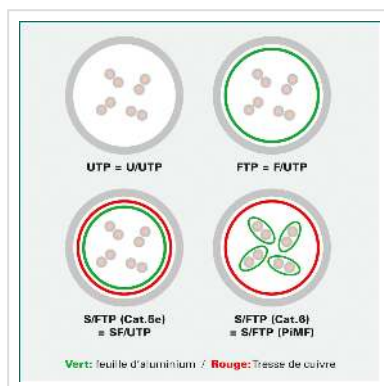

Cordon VALUE Cat.6A (Classe EA) F/UTP confectionné, plat, rouge, 5 m

Numéro d'article	21.99.2125
Constructeur	VALUE
Référence constructeur	21.99.2125
EAN (pièce unique)	7630049623149

Cordon blindé confectionné extra-plat avec connecteurs RJ-45.

- Cordon plat adapté aux endroits étriqués.
- Cordon résistant grâce à la protection anti-plier moulée.
- S'adapte à une utilisation comme cordon de brassage ou de liaison ou encore comme câble de raccordement.
- Assignation des connecteurs 1:1 selon la norme EIA / TIA 568, 8 fils.
- Structure: tresse de 8 fils, blindage total par feuille d'aluminium.
- Contacts dorés.

Caractéristiques techniques

Constructeur	VALUE
Groupe de produits	Câble Twisted Pair
Types de produits	Câble U/FTP
Couleur	rouge
Longueur	5 m
Type de protection	FTP

Qualité de transmission	Cat6A / Class EA
-------------------------	------------------