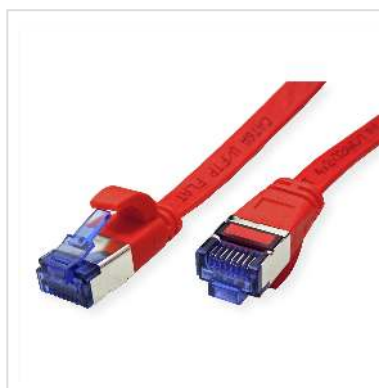

Cordon VALUE Cat.6A (Classe EA) F/UTP confectionné, plat, rouge, 5 m

Numéro d'article	21.99.2125
Constructeur	VALUE
Référence constructeur	21.99.2125
EAN (pièce unique)	7630049623149

Cordon blindé confectionné extra-plat avec connecteurs RJ-45.

- Cordon plat adapté aux endroits étriqués.
- Cordon résistant grâce à la protection anti-plier moulée.
- S'adapte à une utilisation comme cordon de brassage ou de liaison ou encore comme câble de raccordement.
- Assignation des connecteurs 1:1 selon la norme EIA / TIA 568, 8 fils.
- Structure: tresse de 8 fils, blindage total par feuille d'aluminium.
- Contacts dorés.

Caractéristiques techniques

Constructeur	VALUE
Groupe de produits	Câble Twisted Pair
Types de produits	Câble U/FTP
Couleur	rouge
Longueur	5 m
Type de protection	FTP

Qualité de transmission	Cat6A / Class EA
-------------------------	------------------