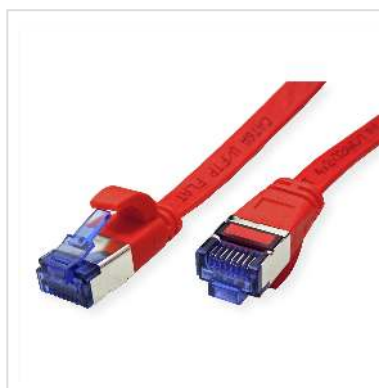

Cordon VALUE Cat.6A (Classe EA) F/UTP confectionné, plat, rouge, 1,5 m

Numéro d'article	21.99.2124
Constructeur	VALUE
Référence constructeur	21.99.2124
EAN (pièce unique)	7630049623118

Cordon blindé confectionné extra-plat avec connecteurs RJ-45.

- Cordon plat adapté aux endroits étriqués.
- Cordon résistant grâce à la protection anti-plier moulée.
- S'adapte à une utilisation comme cordon de brassage ou de liaison ou encore comme câble de raccordement.
- Assignation des connecteurs 1:1 selon la norme EIA / TIA 568, 8 fils.
- Structure: tresse de 8 fils, blindage total par feuille d'aluminium.
- Contacts dorés.

Caractéristiques techniques

Constructeur	VALUE
Groupe de produits	Câble Twisted Pair
Types de produits	Câble U/FTP
Couleur	rouge
Longueur	1.5 m
Type de protection	FTP

Qualité de transmission	Cat6A / Class EA
-------------------------	------------------