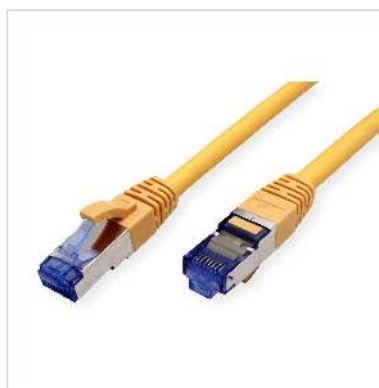

# Cordon VALUE Cat.6A (Classe EA) / 10 Gigabit S/FTP, LSOH, jaune, 10 m

Numéro d'article	21.99.1937
Constructeur	VALUE
Référence constructeur	21.99.1937
EAN (pièce unique)	7611990123025

**La solution de faible coût pour un câblage Cat. 6A avec des données de jusqu'à 10Gbit/s.**

- Cordon de raccordement doublement blindé (PiMF) avec connecteurs RJ-45 blindés
- Utilisation en tant que cordon de brassage ou câble de raccordement
- Cordon résistant avec manchon anti-pliage moulé
- Norme de câblage 1:1 selon EIA/TIA 568, 8 fils
- Structure: 8 fils, blindage par paire par feuille d'aluminium, blindage total par tresse
- Impédance: 100 Ohm
- Anti-halogène, résistant à la flamme, dégageant peu de fumée

**Nous recommandons pour un câblage Cat. 6a blindé structuré l'utilisation des composants suivants:**

25.16.8484 Embase pour Keystones. 25.16.8579 Module pour Keystones, double.

21.99.0881 VALUE câble d'installation solide S/FTP Cat. 6A UTP, 100m.

Constructeur	VALUE
Groupe de produits	Câble Twisted Pair
Types de produits	Câble S/FTP
Couleur	jaune
Longueur	10 m
Type de protection	SFTP
Qualité de transmission	Cat6A / Class EA
Nombre de fils	8
Type de fils	Tresse
Croisé	non
Protection du levier d'arrêt	oui
Douille de protection contre le ployage	injecté
Couleur (douille)	jaune
Câble LSOH	oui
Type de connecteur face 1	RJ-45
Genre du connecteur face 1	Mâle
Type de connecteur face 2	RJ-45
Genre du connecteur face 2	Mâle
Connecteur type RJ45	Standard
Poids	295.7 g
Hauteur du colis	30 mm
Largeur du colis	190 mm
Profondeur du colis	190 mm
Poids du paquet	0.302 kg