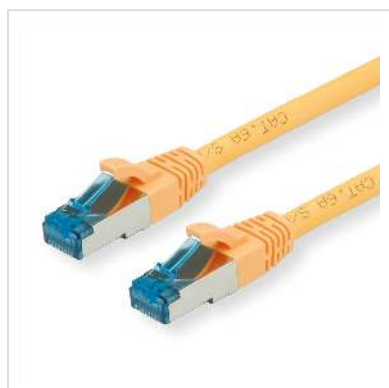

Cordon VALUE Cat.6A (Classe EA) / 10 Gigabit S/FTP, LSOH, jaune, 7 m

Numéro d'article	21.99.1936
Constructeur	VALUE
Référence constructeur	21.99.1936
EAN (pièce unique)	7611990123018

La solution de faible coût pour un câblage Cat. 6A avec des données de jusqu'à 10Gbit/s.

- Cordon de raccordement doublement blindé (PiMF) avec connecteurs RJ-45 blindés
- Utilisation en tant que cordon de brassage ou câble de raccordement
- Cordon résistant avec manchon anti-pliage moulé
- Norme de câblage 1:1 selon EIA/TIA 568, 8 fils
- Structure: 8 fils, blindage par paire par feuille d'aluminium, blindage total par tresse
- Impédance: 100 Ohm
- Anti-halogène, résistant à la flamme, dégageant peu de fumée

Nous recommandons pour un câblage Cat. 6a blindé structuré l'utilisation des composants suivants:

25.16.8484 Embase pour Keystones. 25.16.8579 Module pour Keystones, double.

21.99.0881 VALUE câble d'installation solide S/FTP Cat. 6A UTP, 100m.

Constructeur	VALUE
Groupe de produits	Câble Twisted Pair
Types de produits	Câble S/FTP
Couleur	jaune
Longueur	7 m
Type de protection	SFTP
Qualité de transmission	Cat6A / Class EA
Nombre de fils	8
Type de fils	Tresse
Croisé	non
Protection du levier d'arrêt	oui
Douille de protection contre le ployage	injecté
Couleur (douille)	jaune
Câble LSOH	oui
Type de connecteur face 1	RJ-45
Genre du connecteur face 1	Mâle
Type de connecteur face 2	RJ-45
Genre du connecteur face 2	Mâle
Connecteur type RJ45	Standard
Poids	222.7 g
Hauteur du colis	20 mm
Largeur du colis	180 mm
Profondeur du colis	190 mm
Poids du paquet	0.225 kg