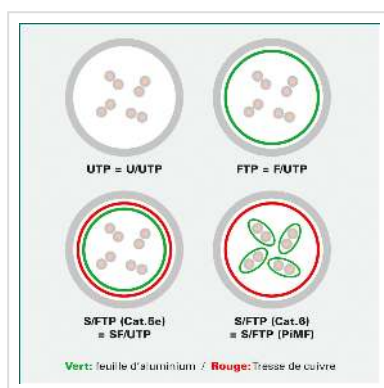

Cordon VALUE Cat.6 (Classe E) S/FTP LSOH, jaune, 2 m

Numéro d'article	21.99.1242
Constructeur	VALUE
Référence constructeur	21.99.1242
EAN (pièce unique)	7611990113903

Cordon de raccordement doublement blindé (PiMF) avec connecteurs RJ45 blindés.

Utilisation en tant que cordon de brassage ou câble de raccordement.

Cordon résistant avec manchon anti-pliage moulé.

Norme de câblage 1:1 selon EIA/TIA 568, 8 fils.

Structure: 8 fils, blindage par paire par feuille d'aluminium, blindage total par tresse.

Impédance: 100 Ohm.

Anti-halogène, résistant au feu, sans fumée.

Nous conseillons pour la réalisation d'un câblage structuré l'utilisation des éléments suivants:
21.15.1889 ROLINE Câble solide S/FTP LSOH Cat. 6 / Classe E. 25.99.8392/25.99.8492 VALUE Boîtier / Embase de raccordement Cat. 6 / Classe E. 26.99.0353/26.99.0354 VALUE Panneau de brassage 19" Cat. 6 / Classe E noir / gris. 21.99.0705 VALUE Cordon S/FTP LSOH Cat. 6.

Caractéristiques techniques

Constructeur	VALUE
Groupe de produits	Câble Twisted Pair
Types de produits	Câble S/FTP
Couleur	jaune

Longueur	2 m
Type de protection	SFTP
Qualité de transmission	Cat6 / Class E
Impédance	100 Ohm
Nombre de fils	8
Type de fils	Tresse
Croisé	non
Attribution	1:1
Protection du levier d'arrêt	oui
Douille de protection contre le ployage	injecté
Couleur (douille)	jaune
Câble LSOH	oui
Type de connecteur face 1	RJ-45
Genre du connecteur face 1	Mâle
Type de connecteur face 2	RJ-45
Genre du connecteur face 2	Mâle
Connecteur type RJ45	Standard
Poids	66.6 g
Hauteur du colis	20 mm
Largeur du colis	130 mm
Profondeur du colis	130 mm
Poids du paquet	0.066 kg