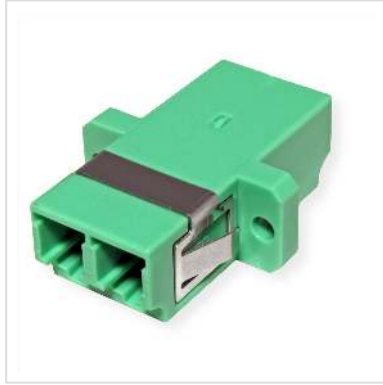

VALUE Coupleur optique LC/LC duplex, OS2, APC

Numéro d'article	21.99.0664
Constructeur	VALUE
Référence constructeur	21.99.0664
EAN (pièce unique)	7630049621879

Coupleur optique pour prolonger les fibres optiques.

- Coupleur fibre optique pour le prolongement de fibre ou la mise en place en panneau de brassage
- Douille en céramique
- Boîtier plastique (vert), Singlemode

Caractéristiques techniques

Constructeur	VALUE
Groupe de produits	Technique de raccordement FO
Types de produits	connecteurs de fils
Couleur	vert
Hauteur	9.4 mm
Largeur	29.2 mm
Profondeur	22 mm
Poids	3.6 g
Hauteur du colis	10 mm
Largeur du colis	20 mm
Profondeur du colis	30 mm
Poids du paquet	0.005 kg