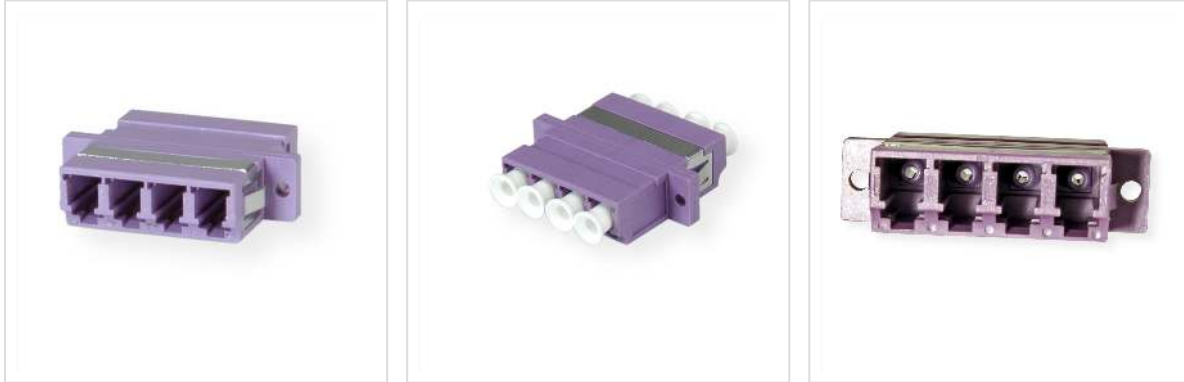

VALUE Coupleur FO LC quadruple, OM4, PB

Numéro d'article	21.99.0661
Constructeur	VALUE
Référence constructeur	21.99.0661
EAN (pièce unique)	7611990127627

- Connecteurs optiques pour le montage dans la plaque frontale ou pour prolonger des câbles optiques
- Douille en céramique, boîtier plastique avec vis de fixation, Multimode et Singlemode
- Coupleur quadruple - passe dans les ouvertures pour Duplex SC

Caractéristiques techniques

Constructeur	VALUE
Groupe de produits	Technique de raccordement FO
Types de produits	connecteurs de fils
Couleur	violet
Poids	6.6 g
Hauteur du colis	5 mm
Largeur du colis	30 mm
Profondeur du colis	60 mm
Poids du paquet	0.01 kg