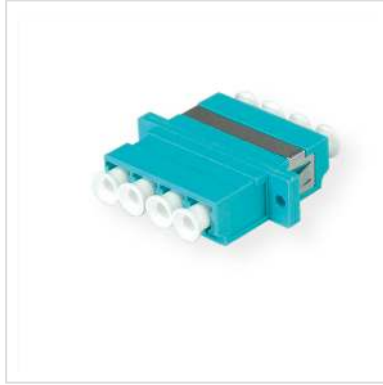

VALUE Coupleur FO LC quadruple, OM3, PB

Numéro d'article	21.99.0660
Constructeur	VALUE
Référence constructeur	21.99.0660
EAN (pièce unique)	7611990127610

- Connecteurs optiques pour le montage dans la plaque frontale ou pour prolonger des câbles optiques
- Douille en céramique, boîtier plastique avec vis de fixation, Multimode et Singlemode
- Coupleur quadruple - passe dans les ouvertures pour Duplex SC

Caractéristiques techniques

Constructeur	VALUE
Groupe de produits	Technique de raccordement FO
Types de produits	connecteurs de fils
Couleur	turquoise
Poids	5.7 g
Hauteur du colis	5 mm
Largeur du colis	50 mm
Profondeur du colis	80 mm
Poids du paquet	0.02 kg