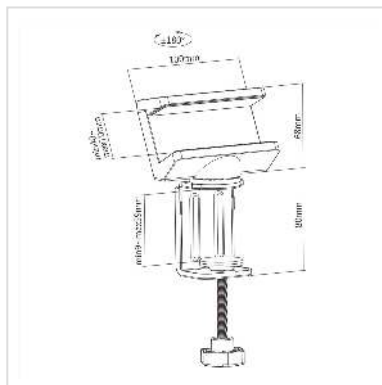

# VALUE Support pour multiprise, pivot à 360°, blanc

<b>Numéro d'article</b>	19.99.3231
<b>Constructeur</b>	VALUE
<b>Référence constructeur</b>	19.99.3231
<b>EAN (pièce unique)</b>	7630049625082

**Support à fixer sur le bureau à l'aide d'une pince - pour un bureau propre et bien rangé, pour garder chacune de vos prises de courant à portée de main.**

- Support pour multiprise à pince
- Ouverture pour accueillir la multiprise de 40 à 70 mm
- Profondeur de 36 mm
- Equipé de pattes de silicones pour éviter les rayures
- Ouverture de la pince de fixation de 9 à 59 mm

## Caractéristiques techniques

Constructeur	VALUE
Groupe de produits	Meubles bureau
Types de produits	Passe-câbles
Couleur	blanc
Hauteur	61 mm
Largeur	100 mm
Profondeur	172 mm
Poids	303 g
Hauteur du colis	60 mm
Largeur du colis	100 mm
Profondeur du colis	180 mm