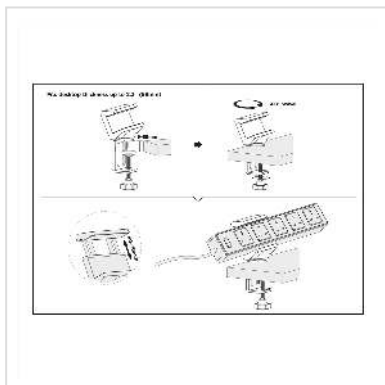

# VALUE Support pour multiprise, pivot à 360°, blanc

<b>Numéro d'article</b>	19.99.3231
<b>Constructeur</b>	VALUE
<b>Référence constructeur</b>	19.99.3231
<b>EAN (pièce unique)</b>	7630049625082

**Support à fixer sur le bureau à l'aide d'une pince - pour un bureau propre et bien rangé, pour garder chacune de vos prises de courant à portée de main.**

- Support pour multiprise à pince
- Ouverture pour accueillir la multiprise de 40 à 70 mm
- Profondeur de 36 mm
- Equipé de pattes de silicones pour éviter les rayures
- Ouverture de la pince de fixation de 9 à 59 mm

## Caractéristiques techniques

Constructeur	VALUE
Groupe de produits	Meubles bureau
Types de produits	Passe-câbles
Couleur	blanc
Hauteur	61 mm
Largeur	100 mm
Profondeur	172 mm
Poids	303 g
Hauteur du colis	60 mm
Largeur du colis	100 mm
Profondeur du colis	180 mm