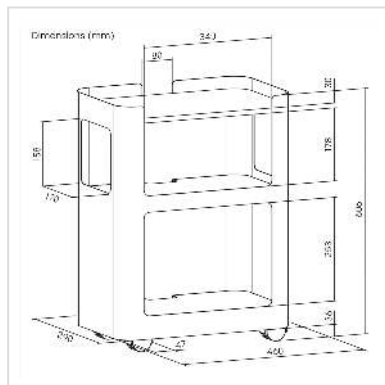

VALUE Desserte mobile, blanc

Numéro d'article	17.99.1187
Constructeur	VALUE
Référence constructeur	17.99.1187
EAN (pièce unique)	7630049634442

Cette unité mobile et ouverte offre de multiples possibilités de rangement. Les coins arrondis améliorent l'esthétique et la sécurité. La gestion des câbles ainsi que les roulettes cachées permettent de garder un aspect ordonné. Grâce à l'espace de rangement spacieux et ouvert, vos objets restent facilement accessibles. Embellissez votre pièce avec cette desserte fonctionnelle et élégante.

- Capacité de charge : 10kg (en haut), 20kg (au milieu), 20kg (en bas)
- Gestion des câbles : assure l'ordre et la clarté
- Bords et coins arrondis : pour le confort et la sécurité
- Roulettes cachées : mouvement facile et design élégant
- Dimensions (H x L x P) : 606 x 460 x 290 mm
- Épaisseur du matériau 1.2 mm
- Couleur : blanc

Caractéristiques techniques

Constructeur	VALUE
Groupe de produits	Meuble informatique
Types de produits	Station de travail PC
Couleur	blanc
Hauteur	606 mm
Largeur	460 mm
Profondeur	290 mm

Poids	9300 g
Hauteur du colis	640 mm
Largeur du colis	350 mm
Profondeur du colis	520 mm
Poids du paquet	11.6 kg