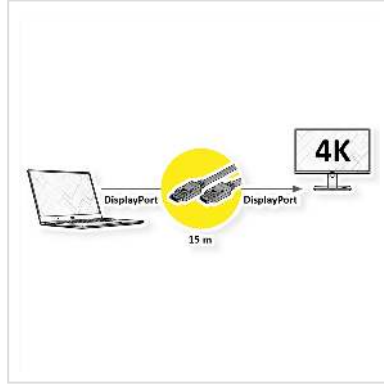

VALUE Câble DisplayPort, v1.2, actif, M/M, 15 m

Numéro d'article	14.99.3495
Constructeur	VALUE
Référence constructeur	14.99.3495
EAN (pièce unique)	7611990135844

4K

Avec notre câble DisplayPort bidirectionnel UHD (4096 x 2560 @60Hz) vous pouvez connecter vos appareils à une distance allant jusqu'à 15m entre eux. Le câble actif ne nécessite pas d'alimentation séparée !

- Longueur totale de la distance de l'appareil final (par ex. du portable/ordinateur portable au projecteur ou du PC au moniteur): 15 mètres
- Solution matérielle, aucun logiciel requis
- Un répéteur de signal est intégré dans les connecteurs.
- La conception pratique du connecteur empêche le câble de glisser hors de la prise DisplayPort.
- Bidirectionnel: le câble peut être utilisé indépendamment du sens de branchement.
- Conforme DP v1.2 (max. 4096 x 2560 @60Hz)

Caractéristiques techniques

Constructeur	VALUE
Groupe de produits	câbles audio et vidéo
Types de produits	Prolongation DisplayPort
Couleur	noir
Longueur	15 m

Qualité de transmission	DisplayPort v1.2
Résolution maximale	4096 x 2560 @60Hz (4K)
Type de connecteur face 1	DisplayPort
Genre du connecteur face 1	Mâle
Type de connecteur face 2	DisplayPort
Genre du connecteur face 2	Mâle
Poids	862.1 g
Hauteur du colis	80 mm
Largeur du colis	250 mm
Profondeur du colis	250 mm
Poids du paquet	1.25 kg