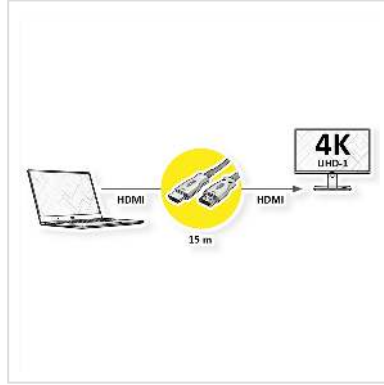

VALUE Câble Ultra HDMI actif optique 4K, 15 m

Numéro d'article	14.99.3479
Constructeur	VALUE
Référence constructeur	14.99.3479
EAN (pièce unique)	7630049623446

Nos câbles UHD (3840x2160 @60Hz) HDMI permettent une connexion à 50m entre vos appareils. le câble actif (AOC) ne nécessite pas d'alimentation séparée et sa forme permet de le passer dans les canaux passe-câbles.

- Distance entre le PC et l'écran jusqu'à 50 mètres
- Solution Hardware, pas de logiciel
- Répéteur de signal intégré dans le connecteur
- Ne nécessite pas d'alimentation externe
- La forme du Répéteur permet le passage dans les canaux de câbles
- Résolution maximale: 3840x2160 @60Hz

Caractéristiques techniques

Constructeur	VALUE
Groupe de produits	Câble
Types de produits	Câble HDMI Ultra HD avec Ethernet
Couleur	noir
Longueur	15 m
Qualité de transmission	HDMI Ultra High Speed (HDMI 2.0)

Résolution maximale	3840 x 2160 @60Hz (4K, UHD-1)
Type de connecteur face 1	HDMI Type A
Genre du connecteur face 1	Mâle
Type de connecteur face 2	HDMI Type A
Genre du connecteur face 2	Mâle
Domaine d'emploi	externe
Blindage du câble	blindé
Poids	460.1 g
Hauteur du colis	70 mm
Largeur du colis	170 mm
Profondeur du colis	180 mm
Poids du paquet	1.2 kg