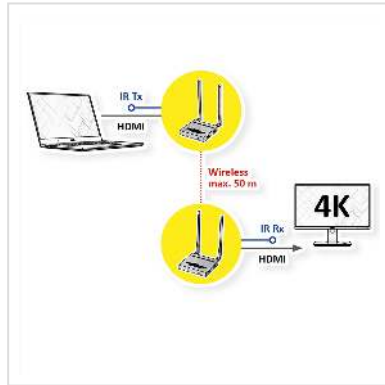

VALUE Système Wireless HDMI A/V, 50 m

Numéro d'article	14.99.3416
Constructeur	VALUE
Référence constructeur	14.99.3416
EAN (pièce unique)	7630049631984

2160p

4K

Le système audio/vidéo VALUE Wireless HDMI pratique transmet un signal HDMI sans fil d'une source vidéo telle qu'un lecteur DVD, un PC/ordinateur portable ou une console à un téléviseur, un projecteur ou un écran - en résolution de 3840x2160 @60Hz et jusqu'à 50m de portée !

Les appareils sont connectés via HDMI. Les antennes permettent la transmission sans fil du signal HDMI entre l'émetteur et le récepteur sur une distance pouvant atteindre 50 mètres. Le signal HDMI est crypté pour une transmission sécurisée.

- Transmet un signal HDMI sans fil
- Antennes pour transmission audio/vidéo jusqu'à 50m de distance entre la source et l'afficheur
- Montage sous une table ou au mur, pour une flexibilité maximale
- Boîtier métallique robuste noir
- Résolution: Prise en charge de la 3840x2160 @60Hz
- Support 3D
- Compatible HDCP

Caractéristiques techniques

Constructeur	VALUE
Groupe de produits	Prolongateur Video

Types de produits	Prolongateur HDMI
Couleur	noir
Longueur	50 m
Comprend	émetteur, récepteur, émetteur infrarouge, 2 adaptateurs secteurs, manuel
Interface	HDMI
Distance maximale	50 m
Entrées Vidéo	HDMI
Sortie Vidéo	HDMI
Résolution maximale	3840 x 2160 @60Hz (4K, UHD-1)
Alimentation	via adaptateur secteur
Puissance de l'alimentation	5VDC, 2A
Température de fonctionnement min.	-20 °C
Température de fonctionnement max.	60 °C
Hauteur	20.6 mm
Largeur	125 mm
Profondeur	115 mm
Poids	800 g
Hauteur du colis	80 mm
Largeur du colis	360 mm
Profondeur du colis	170 mm
Poids du paquet	1.3 kg