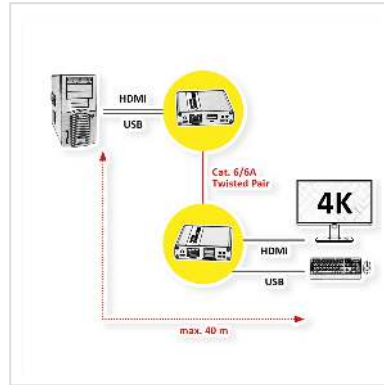

VALUE Prolongateur KVM via Cat.6/6A, HDMI4K30, max. 40m

Numéro d'article	14.99.3043
Constructeur	VALUE
Référence constructeur	14.99.3043
EAN (pièce unique)	7630049633438

Prolongation KVM via un câble cat.6/6A/7 jusqu'à 40 mètres de distance de la console distante (écran HDMI, clavier et souris USB) en HDMI 4K@30 Hz (jusqu'à 70 m en 1080p@60Hz). Idéal pour la publicité, les systèmes de surveillance, les conférences, mais aussi le divertissement à domicile, et bien plus encore.

- Supporte PoC (Power over Cable) - le récepteur est alimenté par l'émetteur
- Connexions de l'émetteur (TX) : 1x HDMI, 1x RJ-45, 1x USB A
- Connexions du récepteur (RX) : 1x HDMI, 1x RJ-45, 2x USB A
- Dimensions émetteur/récepteur (respectivement) : 20 x 60 x 75 mm
- Poids émetteur/récepteur (chacun) : 123 g
- Contenu de la livraison : émetteur, récepteur, adaptateur secteur DC 5V 2A, câble USB A-A, manuel d'utilisation

Caractéristiques techniques

Constructeur	VALUE
Groupe de produits	Prolongateur KVM-(IP)
Types de produits	Prolongateur KVM, HDMI
Couleur	noir
Comprend	Emetteur, récepteur, adaptateur secteur DC5V 2A, câble USB, mode d'emploi
Entrées	2
Sorties	3
Distance maximale	40 m
PC/Switch: raccordement écran	HDMI
PC/Switch: raccordement clavier / souris	USB
Console éloignée: raccordement écran	HDMI
Console éloignée: raccordement clavier/souris	USB
Distance maximale unité locale/éloignée	70 m
Résolution maximale (nominale)	3840 x 2160 @30Hz (max.)
Couleur (boîtier)	noir
Matériel (boîtier)	Métal
Dimensions (HxLxP)	19 x 85 x 75 mm
Alimentation nécessaire	oui
Puissance de l'alimentation	DC 5V; 2A
Température de fonctionnement min.	-20 °C
Température de fonctionnement max.	60 °C