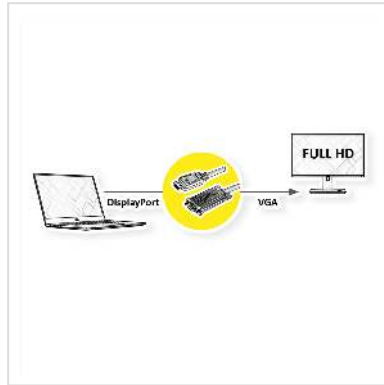

VALUE Câble DisplayPort-VGA, DP M - VGA M, noir, 5 m

Numéro d'article	11.99.5804
Constructeur	VALUE
Référence constructeur	11.99.5804
EAN (pièce unique)	7630049616325

Câble de DisplayPort vers VGA pour connecter une carte graphique avec DP à un moniteur avec connecteur VGA - avec une résolution allant jusqu'à 1920x1080 / 1920x1200 @60Hz!

- Pour connecter une carte graphique avec connecteur DisplayPort à un moniteur VGA
 - Supporte des résolutions maximales allant jusqu'à 1920x1080 @60Hz
 - Les mécanismes de verrouillage de DP et VGA empêchent les fiches de glisser hors de la source/affichage et sécurisent la connexion.
 - Connecteurs: DisplayPort mâle et VGA mâle et VGA mâle
- Remarque: Le câble DisplayPort-VGA ne fonctionne que dans un seul sens: le connecteur DisplayPort doit être connecté au périphérique source (par ex. carte graphique)

Caractéristiques techniques

Constructeur	VALUE
Groupe de produits	Câble vidéo
Types de produits	Adaptateur DisplayPort-VGA
Couleur	noir

Longueur	5 m
Résolution maximale	1920 x 1080 / 1920 x 1200 @60Hz (2K, Full HD)
Type de connecteur face 1	DisplayPort
Genre du connecteur face 1	Mâle
Type de connecteur face 2	HD D-Sub 15 pôles (HD-15), VGA
Genre du connecteur face 2	Mâle
Domaine d'emploi	externe
Vis à main	oui
Poids	297.3 g
Hauteur du colis	50 mm
Largeur du colis	180 mm
Profondeur du colis	180 mm
Poids du paquet	0.35 kg