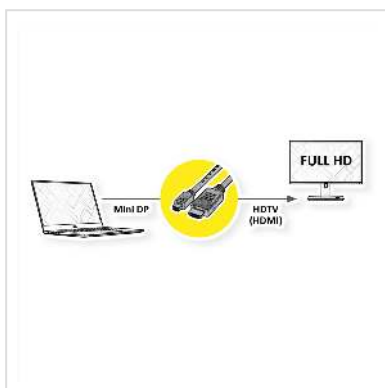

VALUE Mini DisplayPort Câble, Mini DP - HDTV, M/M, noir, 4,5 m

Numéro d'article	11.99.5793
Constructeur	VALUE
Référence constructeur	11.99.5793
EAN (pièce unique)	7611990135783

2K

Mini câble DisplayPort vers HDTV pour transférer le contenu de votre carte graphique (DisplayPort) vers votre téléviseur (HDTV) - avec une qualité jusqu' à 1920x1080 @60Hz, y compris la transmission audio!

- HDTV est la norme pour la transmission vidéo numérique dans le secteur TV/multimédia pour par exemple: Connexion d'un téléviseur avec interface HDMI à un lecteur avec connexion Mini DisplayPort.
- Câble avec un Mini DisplayPort et une prise HDTV. DisplayPort est compatible avec le signal HDMI.
- Remarque: Un câble DisplayPort HDTV ne peut être utilisé que dans un seul sens: le connecteur Mini DisplayPort ne peut être utilisé que du côté de la source de données (par ex. carte graphique, Macbook, Ultrabook, ordinateur portable/notebook ou PC).

Caractéristiques techniques

Constructeur	VALUE
Groupe de produits	Câble
Types de produits	Câbles displayport
Couleur	noir

Longueur	4.5 m
Qualité de transmission	DisplayPort v1.1
Résolution maximale	1920 x 1080 / 1920 x 1200 @60Hz (2K, Full HD)
Connecteur face 1	HDTV mâle
Connecteur face 2	DisplayPort Mini mâle
Type de connecteur face 1	Mini DisplayPort
Genre du connecteur face 1	Mâle
Type de connecteur face 2	HDTV
Genre du connecteur face 2	Mâle
Domaine d'emploi	externe
Blindage du câble	blindé
Poids	147.9 g
Hauteur du colis	30 mm
Largeur du colis	140 mm
Profondeur du colis	140 mm
Poids du paquet	0.2 kg