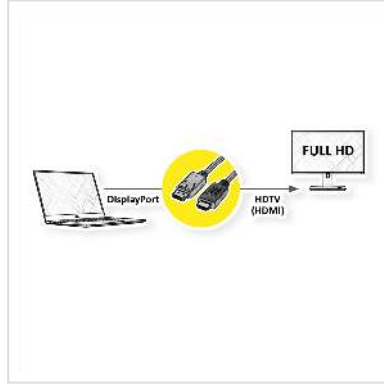

VALUE Câble DisplayPort DP - HDTV, M/M, noir, 2 m

Numéro d'article	11.99.5781
Constructeur	VALUE
Référence constructeur	11.99.5781
EAN (pièce unique)	7611990134182

2K

Câble DisplayPort vers HDTV pour transférer le contenu de votre carte graphique (DisplayPort) vers votre téléviseur (HDTV) - avec une qualité jusqu' à 1920x1080 @60Hz, y compris la transmission audio!

- HDTV est le standard pour la transmission vidéo numérique dans le secteur TV/multimédia pour par exemple: Connexion d'un téléviseur avec interface HDMI à un appareil de lecture avec connexion DisplayPort.
- Câble avec un port DisplayPort et une prise HDTV. DisplayPort est compatible avec le signal HDMI.
- Remarque: Un câble DisplayPort HDTV ne peut être utilisé que dans un seul sens: le connecteur DisplayPort ne peut être utilisé que du côté de la source de données (par ex. carte graphique).

Caractéristiques techniques

Constructeur	VALUE
Groupe de produits	Câble
Types de produits	Câble DP-HDTV
Couleur	noir
Longueur	2 m

Qualité de transmission	DisplayPort v1.1
Résolution maximale	1920 x 1080 / 1920 x 1200 @60Hz (2K, Full HD)
Connecteur face 1	DisplayPort mâle
Connecteur face 2	HDTV mâle
Type de connecteur face 1	DisplayPort
Genre du connecteur face 1	Mâle
Type de connecteur face 2	HDTV
Genre du connecteur face 2	Mâle
Domaine d'emploi	externe
Blindage du câble	blindé
Poids	128.1 g
Hauteur du colis	15 mm
Largeur du colis	120 mm
Profondeur du colis	140 mm
Poids du paquet	0.1 kg