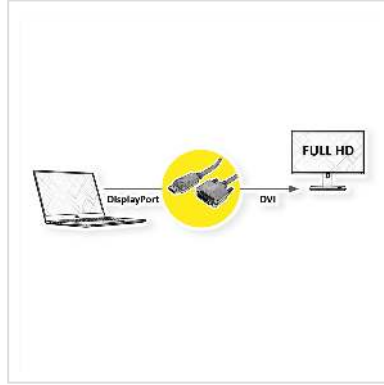

VALUE Câble DisplayPort DP M - DVI-D M, noir, 1,5 m

Numéro d'article	11.99.5619
Constructeur	VALUE
Référence constructeur	11.99.5619
EAN (pièce unique)	7611990197118

2K

Connectez votre carte graphique à un moniteur avec connexion DVI via DisplayPort - avec une résolution maximum de 1920x1080 @60Hz!

- DVI est le standard pour les transmissions vidéos numériques dans le domaine TV / multimédia
- DisplayPort est un nouveau standard universel de transmission de son et d'images normalisé par la Video Electronics Standards Association (VESA).
- Câble équipé d'une prise DisplayPort mâle et une prise DVI mâle

Remarque : une connexion DisplayPort vers DVI n'est utilisable que dans un sens. Le DisplayPort doit être connecté du côté de la source de données (par ex. carte graphique).

Caractéristiques techniques

Constructeur	VALUE
Groupe de produits	Câble
Types de produits	Câble DP-DVI
Couleur	noir
Longueur	1.5 m
Qualité de transmission	DisplayPort v1.1