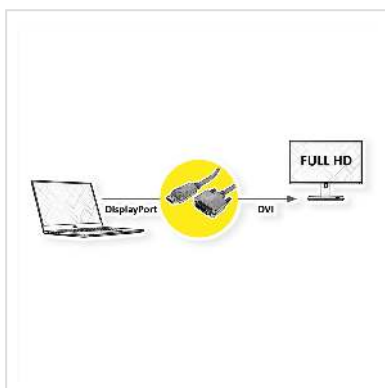

# VALUE Câble DisplayPort DP M - DVI(24+1) M, LSOH, noir, 1,5 m

Numéro d'article	11.99.5608
Constructeur	VALUE
Référence constructeur	11.99.5608
EAN (pièce unique)	7611990197224

2K

**Raccordez votre ordinateur à connectique DP à un écran DVI, avec une résolution atteignant 1920x1080 @60Hz !**

- DVI est le standard pour les transmissions vidéos numériques dans le domaine TV / multimédia
- DisplayPort est un nouveau standard universel de transmission de son et d'images normalisé par la Video Electronics Standards Association (VESA).
- Câble équipé d'une prise DisplayPort mâle et une prise DVI mâle
- Conforme DP v1.1 (max. 2560 x 1600 @60Hz)

**Cordon anti-halogène, résistant aux flammes et de peu de fumée.**

Remarque: De plus, DisplayPort doit toujours être connecté au niveau de la source (par exemple à la carte graphique).

## Caractéristiques techniques

Constructeur	VALUE
Groupe de produits	Câble
Types de produits	Câble DP-DVI

Couleur	noir
Longueur	1.5 m
Qualité de transmission	DisplayPort v1.1
Résolution maximale	1920 x 1080 / 1920 x 1200 @60Hz (2K, Full HD)
Type de connecteur face 1	DisplayPort
Genre du connecteur face 1	Mâle
Type de connecteur face 2	DVI-D 24+1, Dual-Link
Genre du connecteur face 2	Mâle
Domaine d'emploi	externe
Blindage du câble	blindé
Vis à main	oui
Matériel du manteau extérieur du câble	LSOH
Câble LSOH	oui
Poids	90.3 g
Hauteur du colis	20 mm
Largeur du colis	170 mm
Profondeur du colis	170 mm
Poids du paquet	0.13 kg