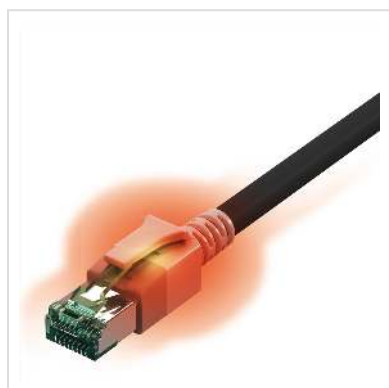

# Cordon saCon Cat.6A (Classe EA) S/FTP, LSOH, noir, 10 m

<b>Numéro d'article</b>	21.15.2376	<b>saCon™</b>
<b>Constructeur</b>	saCon	
<b>Référence constructeur</b>	442628,01	
<b>EAN (pièce unique)</b>	4055516007650	

## Cordon de raccordement saCon RJ45/RJ45, blindé, Cat.6A, 500 MHz, anti-halogène, raccordement 1:1, avec reconnaissance lumineuse des connecteurs

Domaines d'utilisation:

- IEEE 802.3, 10Base-T, 100Base-T, 1000Base-T, 1GBase-T, 10GBase-T, IEEE 802.5, 16 MB, ISDN, FDDI, ATM, téléphonie

Caractéristiques:

- Manteau: FRNC, IEC 60332-3, IEC 60754-2, IEC 61034
- Couleur: gris
- Blindage: PiMf + feuille avec couverture > 65%)
- Connecteur selon EN 60603-7 avec blindage à 360°
- Cat.6A, 500 MHz
- Reconnaissance optique à 50 m

connecteurs RJ45 blindés à 360° garantissent une très grande sécurité des données.

Le système patenté de reconnaissance des câbles n'influe en aucun cas le transfert de données.

En touchant un côté du câble avec l'injecteur, les diodes lumineuses intégrées se mettent à briller.