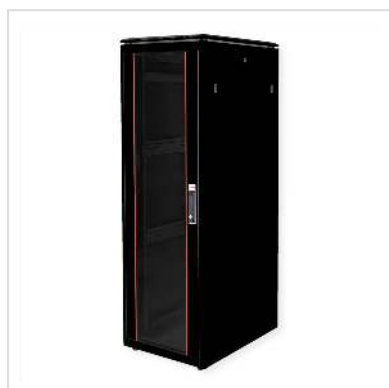

ROLINE 19" Baie réseau Pro 36U, 600x800 LxP Porte verre noir

Numéro d'article	26.21.0229
Constructeur	ROLINE
Référence constructeur	26.21.0229
EAN (pièce unique)	7630049602328

ROLINE 19" Baie réseau Pro 36U 600x800 LxP, porte en verre, noire

Les armoires réseau de la série ROLINE Pro ont été conçues pour permettre un câblage réseau particulièrement confortable et flexible.

Avec des entrées à brosses dans le toit et le fond (à partir de 26U et 800 mm de largeur d'armoire), une entrée coulissante dans le châssis du fond avec un joint en caoutchouc mousse ainsi que des barres à brosses au-dessus et en dessous de la porte arrière (à partir de 26U), elles offrent de multiples possibilités d'utilisation pour différents scénarios d'application.

Des chemins de câbles verticaux avec cache, installés à côté des rails profilés (à partir de 800 mm de largeur d'armoire), complètent le design. Un couvercle amovible déporté avec des fentes d'aération améliore la circulation de l'air et permet d'installer facilement un module de ventilation. L'intérieur est équipé de deux paires de profilés galvanisés 19", lisibles dans les deux sens et réglables en profondeur. Ils sont en outre reliés à des traverses de profondeur supplémentaires dans l'armoire.

Chaque armoire est constituée d'une construction robuste en acier avec une épaisseur de matériau allant jusqu'à 1,5 mm de tôle d'acier.

La peinture est réalisée au moyen d'un revêtement par poudre électrostatique dans les couleurs standard gris (RAL 7035) et noir (RAL 9005). Les parois latérales et les portes amovibles modulaires améliorent l'accessibilité. Il est possible de changer la charnière de la porte. Les armoires sont également entièrement démontables si nécessaire.