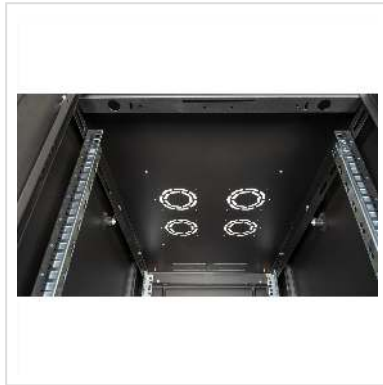

ROLINE 19" Baie serveur Basic 42U, 600x1000 LxP

Porte perforée noir

Numéro d'article	26.21.0210
Constructeur	ROLINE
Référence constructeur	26.21.0210
EAN (pièce unique)	7630049602137

ROLINE 19" Baie serveur Basic 42U 600x1000 LxP, porte perforée, noire

Les armoires réseau de la série ROLINE Basic ont été conçues pour permettre une extension simple et particulièrement rentable du réseau.

Grâce à des entrées de câbles placées de manière stratégique, une installation sans effort est garantie en fonction de l'application. L'entrée de câbles se trouve dans le châssis inférieur, protégée par une plaque de recouvrement vissée et positionnée dans la zone centrale arrière. Pour les armoires d'une largeur supérieure à 800 mm, des entrées de câbles supplémentaires avec un couvercle en plastique sont ajoutées à gauche et à droite. Celles-ci sont également intégrées dans le toit (une fois pour une armoire de 600 mm de largeur, trois fois pour une armoire de 800 mm de largeur).

Pour l'installation d'un module de ventilation, le châssis du toit est également pourvu d'une zone découpée. L'intérieur est équipé de deux paires de profilés galvanisés 19 », lisibles dans les deux sens et réglables en profondeur. Ils sont en outre reliés à des traverses de profondeur supplémentaires dans l'armoire. Chaque armoire est constituée d'une construction robuste en acier, avec une épaisseur de matériau pouvant atteindre 1,5 mm de tôle d'acier.

La peinture est réalisée au moyen d'un revêtement par poudre électrostatique dans les couleurs standard gris (RAL 7035) et noir (RAL 9005). Des parois latérales et arrière amovibles ainsi qu'une porte frontale verrouillable et amovible améliorent l'accessibilité. Il est possible de changer la charnière de la porte. De plus, grâce à leur construction démontable, les armoires peuvent être entièrement démontées en cas de besoin.