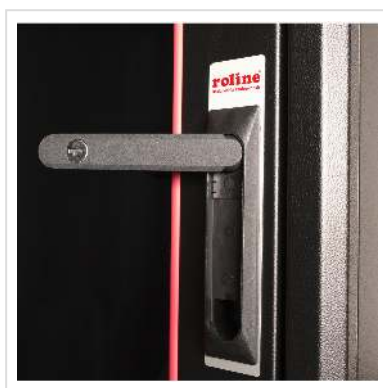

ROLINE 19" Baie réseau Basic 32U, 800x800 LxP

Porte verre noir

Numéro d'article	26.21.0208
Constructeur	ROLINE
Référence constructeur	26.21.0208
EAN (pièce unique)	7630049602113

ROLINE 19" Baie réseau Basic 32U 800x800 Porte en verre, noire

Les armoires réseau de la série ROLINE Basic ont été conçues pour permettre une extension simple et particulièrement rentable du réseau. Grâce à des entrées de câbles placées de manière stratégique, une installation sans effort est garantie en fonction de l'application. L'entrée de câbles se trouve dans le châssis inférieur, protégée par une plaque de recouvrement vissée et positionnée dans la zone centrale arrière. Pour les armoires d'une largeur supérieure à 800 mm, des entrées de câbles supplémentaires avec un couvercle en plastique sont ajoutées à gauche et à droite. Celles-ci sont également intégrées dans le toit (une fois pour une armoire de 600 mm de largeur, trois fois pour une armoire de 800 mm de largeur). Pour l'installation d'un module de ventilation, le châssis du toit est également pourvu d'une zone découpée. L'intérieur est équipé de deux paires de profilés galvanisés 19", lisibles dans les deux sens et réglables en profondeur. Ils sont en outre reliés à des traverses de profondeur supplémentaires dans l'armoire. Chaque armoire est constituée d'une construction robuste en acier, avec une épaisseur de matériau pouvant atteindre 1,5 mm de tôle d'acier.

La peinture est réalisée au moyen d'un revêtement par poudre électrostatique dans les couleurs standard gris (RAL 7035) et noir (RAL 9005). Des parois latérales et arrière amovibles ainsi qu'une porte frontale verrouillable et amovible améliorent l'accessibilité. Il est possible de changer la charnière de la porte. De plus, grâce à leur construction démontable, les armoires peuvent être entièrement démontées en cas de besoin.