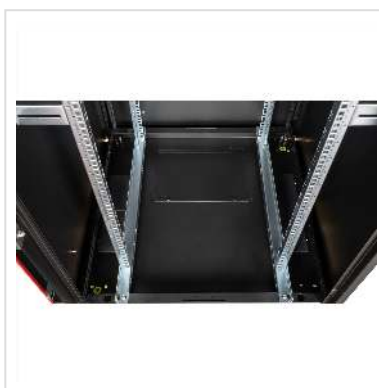

ROLINE 19" Baie réseau Basic 32U, 800x800 LxP

Porte verre noir

Numéro d'article	26.21.0208
Constructeur	ROLINE
Référence constructeur	26.21.0208
EAN (pièce unique)	7630049602113

ROLINE 19" Baie réseau Basic 32U 800x800 Porte en verre, noire

Les armoires réseau de la série ROLINE Basic ont été conçues pour permettre une extension simple et particulièrement rentable du réseau. Grâce à des entrées de câbles placées de manière stratégique, une installation sans effort est garantie en fonction de l'application. L'entrée de câbles se trouve dans le châssis inférieur, protégée par une plaque de recouvrement vissée et positionnée dans la zone centrale arrière. Pour les armoires d'une largeur supérieure à 800 mm, des entrées de câbles supplémentaires avec un couvercle en plastique sont ajoutées à gauche et à droite. Celles-ci sont également intégrées dans le toit (une fois pour une armoire de 600 mm de largeur, trois fois pour une armoire de 800 mm de largeur). Pour l'installation d'un module de ventilation, le châssis du toit est également pourvu d'une zone découpée. L'intérieur est équipé de deux paires de profilés galvanisés 19", lisibles dans les deux sens et réglables en profondeur. Ils sont en outre reliés à des traverses de profondeur supplémentaires dans l'armoire. Chaque armoire est constituée d'une construction robuste en acier, avec une épaisseur de matériau pouvant atteindre 1,5 mm de tôle d'acier.

La peinture est réalisée au moyen d'un revêtement par poudre électrostatique dans les couleurs standard gris (RAL 7035) et noir (RAL 9005). Des parois latérales et arrière amovibles ainsi qu'une porte frontale verrouillable et amovible améliorent l'accessibilité. Il est possible de changer la charnière de la porte. De plus, grâce à leur construction démontable, les armoires peuvent être entièrement démontées en cas de besoin.