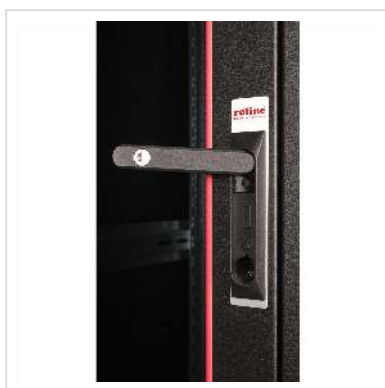

ROLINE 19" Baie réseau Basic 32U, 600x800 LxP

Porte verre noir

Numéro d'article	26.21.0207
Constructeur	ROLINE
Référence constructeur	26.21.0207
EAN (pièce unique)	7630049602106

ROLINE 19" Baie réseau Basic 32U 600x800 Porte en verre, noire

Les armoires réseau de la série ROLINE Basic ont été conçues pour permettre une extension simple et particulièrement rentable du réseau. Grâce à des entrées de câbles placées de manière stratégique, une installation sans effort est garantie en fonction de l'application. L'entrée de câbles se trouve dans le châssis inférieur, protégée par une plaque de recouvrement vissée et positionnée dans la zone centrale arrière. Pour les armoires d'une largeur supérieure à 800 mm, des entrées de câbles supplémentaires avec un couvercle en plastique sont ajoutées à gauche et à droite. Celles-ci sont également intégrées dans le toit (une fois pour une armoire de 600 mm de largeur, trois fois pour une armoire de 800 mm de largeur). Pour l'installation d'un module de ventilation, le châssis du toit est également pourvu d'une zone découpée. L'intérieur est équipé de deux paires de profilés galvanisés 19", lisibles dans les deux sens et réglables en profondeur. Ils sont en outre reliés à des traverses de profondeur supplémentaires dans l'armoire. Chaque armoire est constituée d'une construction robuste en acier, avec une épaisseur de matériau pouvant atteindre 1,5 mm de tôle d'acier.

La peinture est réalisée au moyen d'un revêtement par poudre électrostatique dans les couleurs standard gris (RAL 7035) et noir (RAL 9005). Des parois latérales et arrière amovibles ainsi qu'une porte frontale verrouillable et amovible améliorent l'accessibilité. Il est possible de changer la charnière de la porte. De plus, grâce à leur construction démontable, les armoires peuvent être entièrement démontées en cas de besoin.