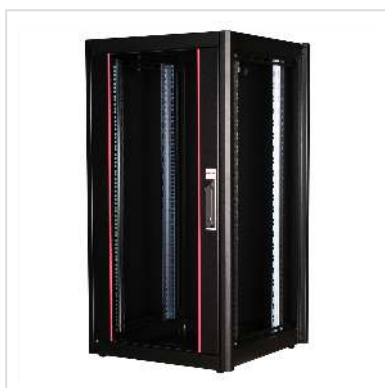

ROLINE 19" Baie réseau Basic 22U, 600x600 LxP

Porte verre noir

Numéro d'article	26.21.0200
Constructeur	ROLINE
Référence constructeur	26.21.0200
EAN (pièce unique)	7630049602038

ROLINE 19" Baie réseau Basic 22U 600x600 Porte en verre, noire

Les armoires réseau de la série ROLINE Basic ont été conçues pour permettre une extension simple et particulièrement rentable du réseau. Grâce à des entrées de câbles placées de manière stratégique, une installation sans effort est garantie en fonction de l'application. L'entrée de câbles se trouve dans le châssis inférieur, protégée par une plaque de recouvrement vissée et positionnée dans la zone centrale arrière. Pour les armoires d'une largeur supérieure à 800 mm, des entrées de câbles supplémentaires avec un couvercle en plastique sont ajoutées à gauche et à droite. Celles-ci sont également intégrées dans le toit (une fois pour une armoire de 600 mm de largeur, trois fois pour une armoire de 800 mm de largeur). Pour l'installation d'un module de ventilation, le châssis du toit est également pourvu d'une zone découpée. L'intérieur est équipé de deux paires de profilés galvanisés 19", lisibles dans les deux sens et réglables en profondeur. Ils sont en outre reliés à des traverses de profondeur supplémentaires dans l'armoire. Chaque armoire est constituée d'une construction robuste en acier, avec une épaisseur de matériau pouvant atteindre 1,5 mm de tôle d'acier.

La peinture est réalisée au moyen d'un revêtement par poudre électrostatique dans les couleurs standard gris (RAL 7035) et noir (RAL 9005). Des parois latérales et arrière amovibles ainsi qu'une porte frontale verrouillable et amovible améliorent l'accessibilité. Il est possible de changer la charnière de la porte. De plus, grâce à leur construction démontable, les armoires peuvent être entièrement démontées en cas de besoin.